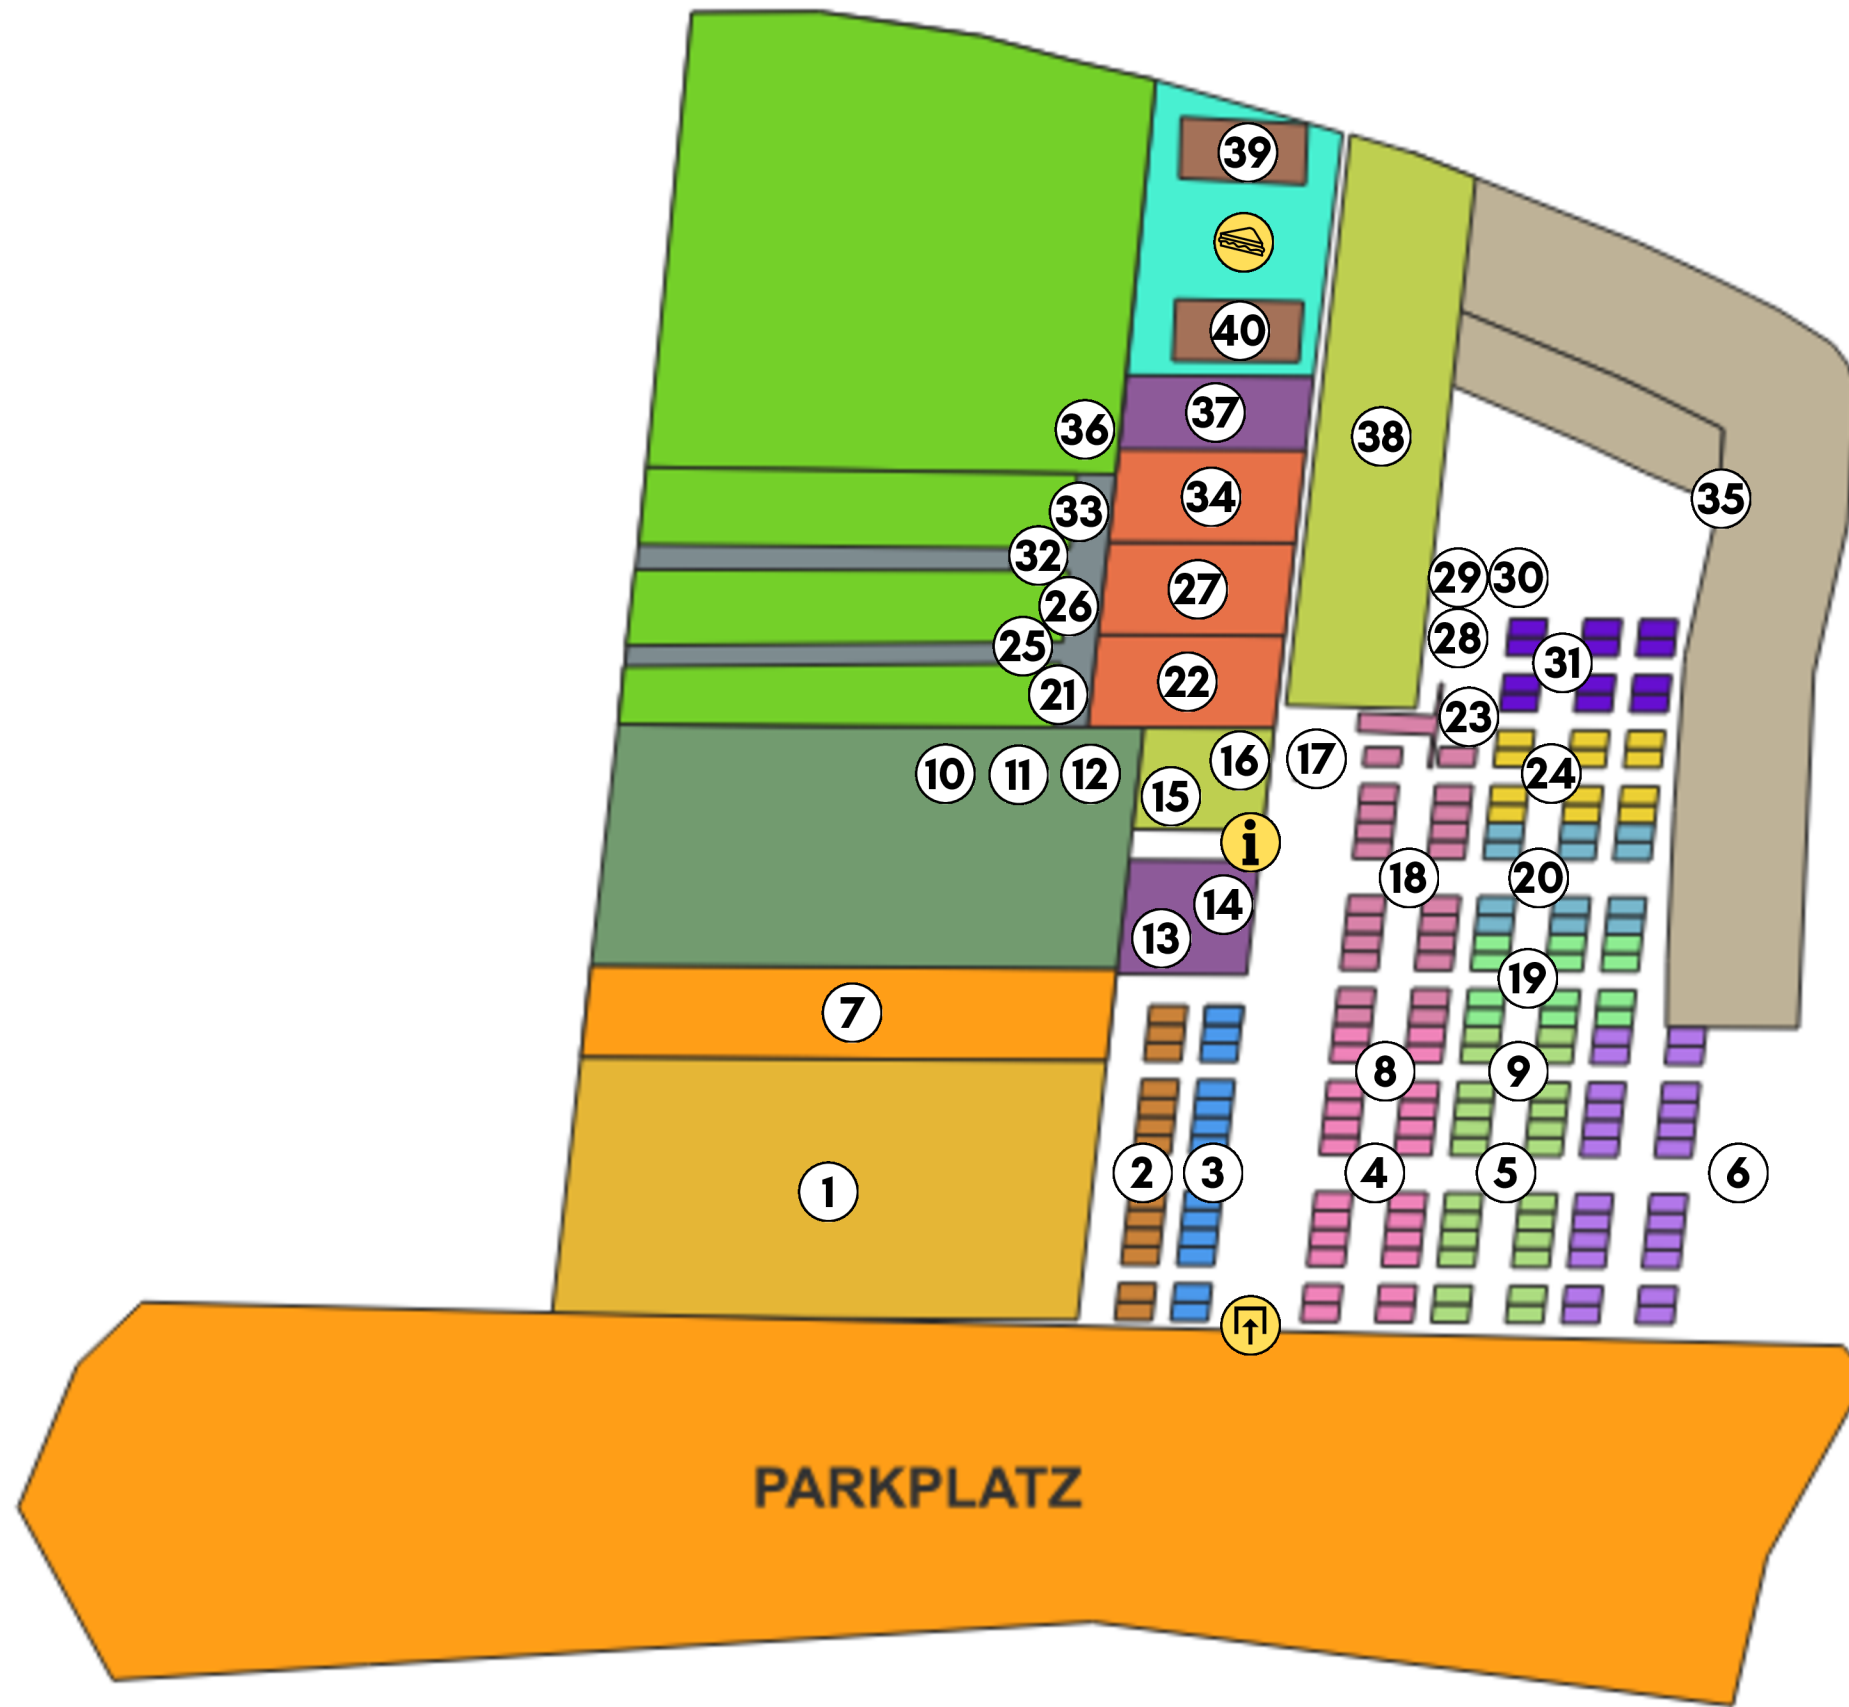

Gelände-Übersicht | Feldtag 2025

- 1 Bodenbearbeitung & Saat
- 2 KWS Austria Saat
- 3 Pioneer Austria
- 4 Saatbau Linz
- 5 Probstdorfer Saatzucht
- 6 DieSaat
- 7 Ausstellerbereich Saat
- 8 Trimmel Soja
- 9 Farmdok
- 10 NIR Sensorik
- 11 Futtermittellabor Rosenau
- 12 HBLFA Raumberg-Gumpenstein
- 13 AGES
- 14 Verein Boden.Leben
- 15 RWA Corner
- 16 AgrarCommander
- 17 Hauptbühne
- 18 LAT Nitrogen
- 19 Kwizda Agro Österreich
- 20 Syngenta Agro

- 21 Medl Landtechnik & Garford
- 22 Medl Landtechnik
- 23 MR Liquid Power
- 24 Bayer
- 25 FHWN - Campus Francisco Josephinum
- 26 Farming Revolution
- 27 LMT Bugl
- 28 Josephinum Research
- 29 LK Technik Mold
- 30 L&L Lenksysteme
- 31 BASF
- 32 FiBL & Bio Austria
- 33 Farmdroid
- 34 Maschinenring
- 35 Vorführung Düngung
- 36 Pamberger Landmaschinentechnik
- 37 TERRA Innovation & Blickwinkel
- 38 Vorführung Spritze
- 39 Vortragszelt 1
- 40 Vortragszelt 2